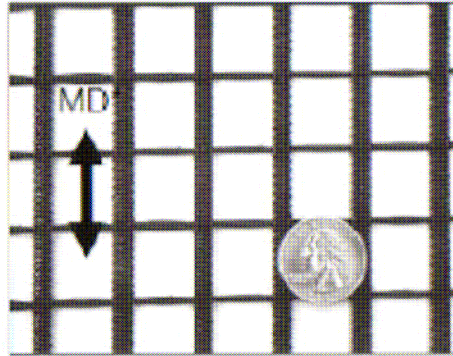

# Stratagrid Identification Guide\*

3904 Virginia Ave • Cincinnati, Ohio 45227 • Phone (513) 271-6000 • Fax (513) 271-4420

**STRATAGRID 150**

Aperture Size 0.90" x 0.90"  
Biaxial

**STRATAGRID 200**

Aperture Size 0.68" x 0.65"

**STRATAGRID 350**

Aperture Size 1.00" x 0.63"

**STRATAGRID 500**

Aperture Size 2.30" x 1.00"

**STRATAGRID 550**

Aperture Size 2.09" x 0.96"

**STRATAGRID 600**

Aperture Size 1.00" x 0.63"

\*Grid not actual size. MD = Machine Direction.