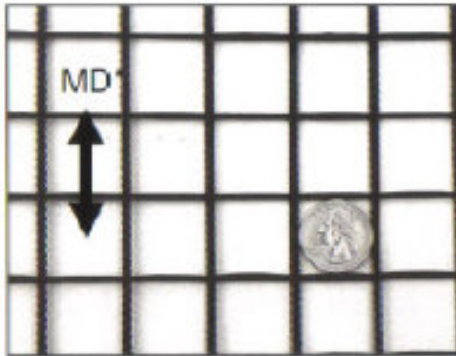

# Stratagrid Identification Guide\*

3904 Virginia Ave • Cincinnati, Ohio 45227 • Phone (513) 271-6000 • Fax (513) 271-4420

**STRATAGRID 150**

Aperture Size 0.90" x 0.90"  
Biaxial

**STRATAGRID 200**

Aperture Size 0.68" x 0.65"

**STRATAGRID 350**

Aperture Size 1.00" x 0.63"

**STRATAGRID 500**

Aperture Size 2.30" x 1.00"

**STRATAGRID 550**

Aperture Size 2.09" x 0.96"

**STRATAGRID 600**

Aperture Size 1.00" x 0.63"

\*Grid not actual size. MD = Machine Direction.