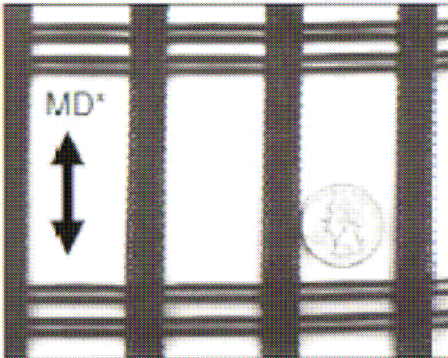

# Stratagrid Identification Guide\*

3904 Virginia Ave • Cincinnati, Ohio 45227 • Phone (513) 271-6000 • Fax (513) 271-4420

**STRATAGRID 150**

Aperture Size 0.90" x 0.90"  
Biaxial

**STRATAGRID 200**

Aperture Size 0.68" x 0.65"

**STRATAGRID 350**

Aperture Size 1.00" x 0.63"

**STRATAGRID 500**

Aperture Size 2.30" x 1.00"

**STRATAGRID 550**

Aperture Size 2.09" x 0.96"

**STRATAGRID 600**

Aperture Size 1.00" x 0.63"

\*Grid not actual size. MD = Machine Direction.