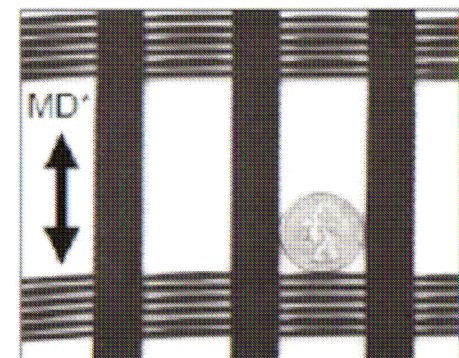

# Stratagrid Identification Guide\*

3904 Virginia Ave • Cincinnati, Ohio 45227 • Phone (513) 271-6000 • Fax (513) 271-4420

**STRATAGRID 150**

Aperture Size 0.90" x 0.90"  
Biaxial

**STRATAGRID 200**

Aperture Size 0.68" x 0.65"

**STRATAGRID 350**

Aperture Size 1.00" x 0.63"

**STRATAGRID 500**

Aperture Size 2.30" x 1.00"

**STRATAGRID 550**

Aperture Size 2.09" x 0.96"

**STRATAGRID 600**

Aperture Size 1.00" x 0.63"

\*Grid not actual size. MD = Machine Direction.