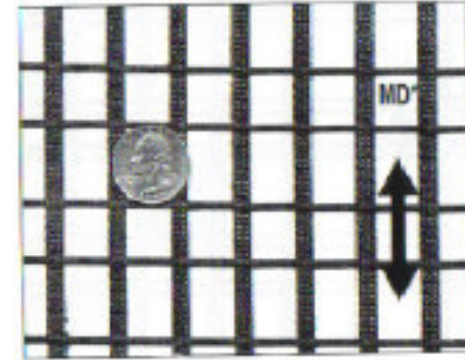

# Stratagrid Identification Guide\*

3904 Virginia Ave • Cincinnati, Ohio 45227 • Phone (513) 271-6000 • Fax (513) 271-4420

**STRATAGRID 150**

Aperture Size 0.90" x 0.90"  
Biaxial

**STRATAGRID 200**

Aperture Size 0.68" x 0.65"

**STRATAGRID 350**

Aperture Size 1.00" x 0.63"

**STRATAGRID 500**

Aperture Size 2.30" x 1.00"

**STRATAGRID 550**

Aperture Size 2.09" x 0.96"

**STRATAGRID 600**

Aperture Size 1.00" x 0.63"

\*Grid not actual size. MD = Machine Direction.